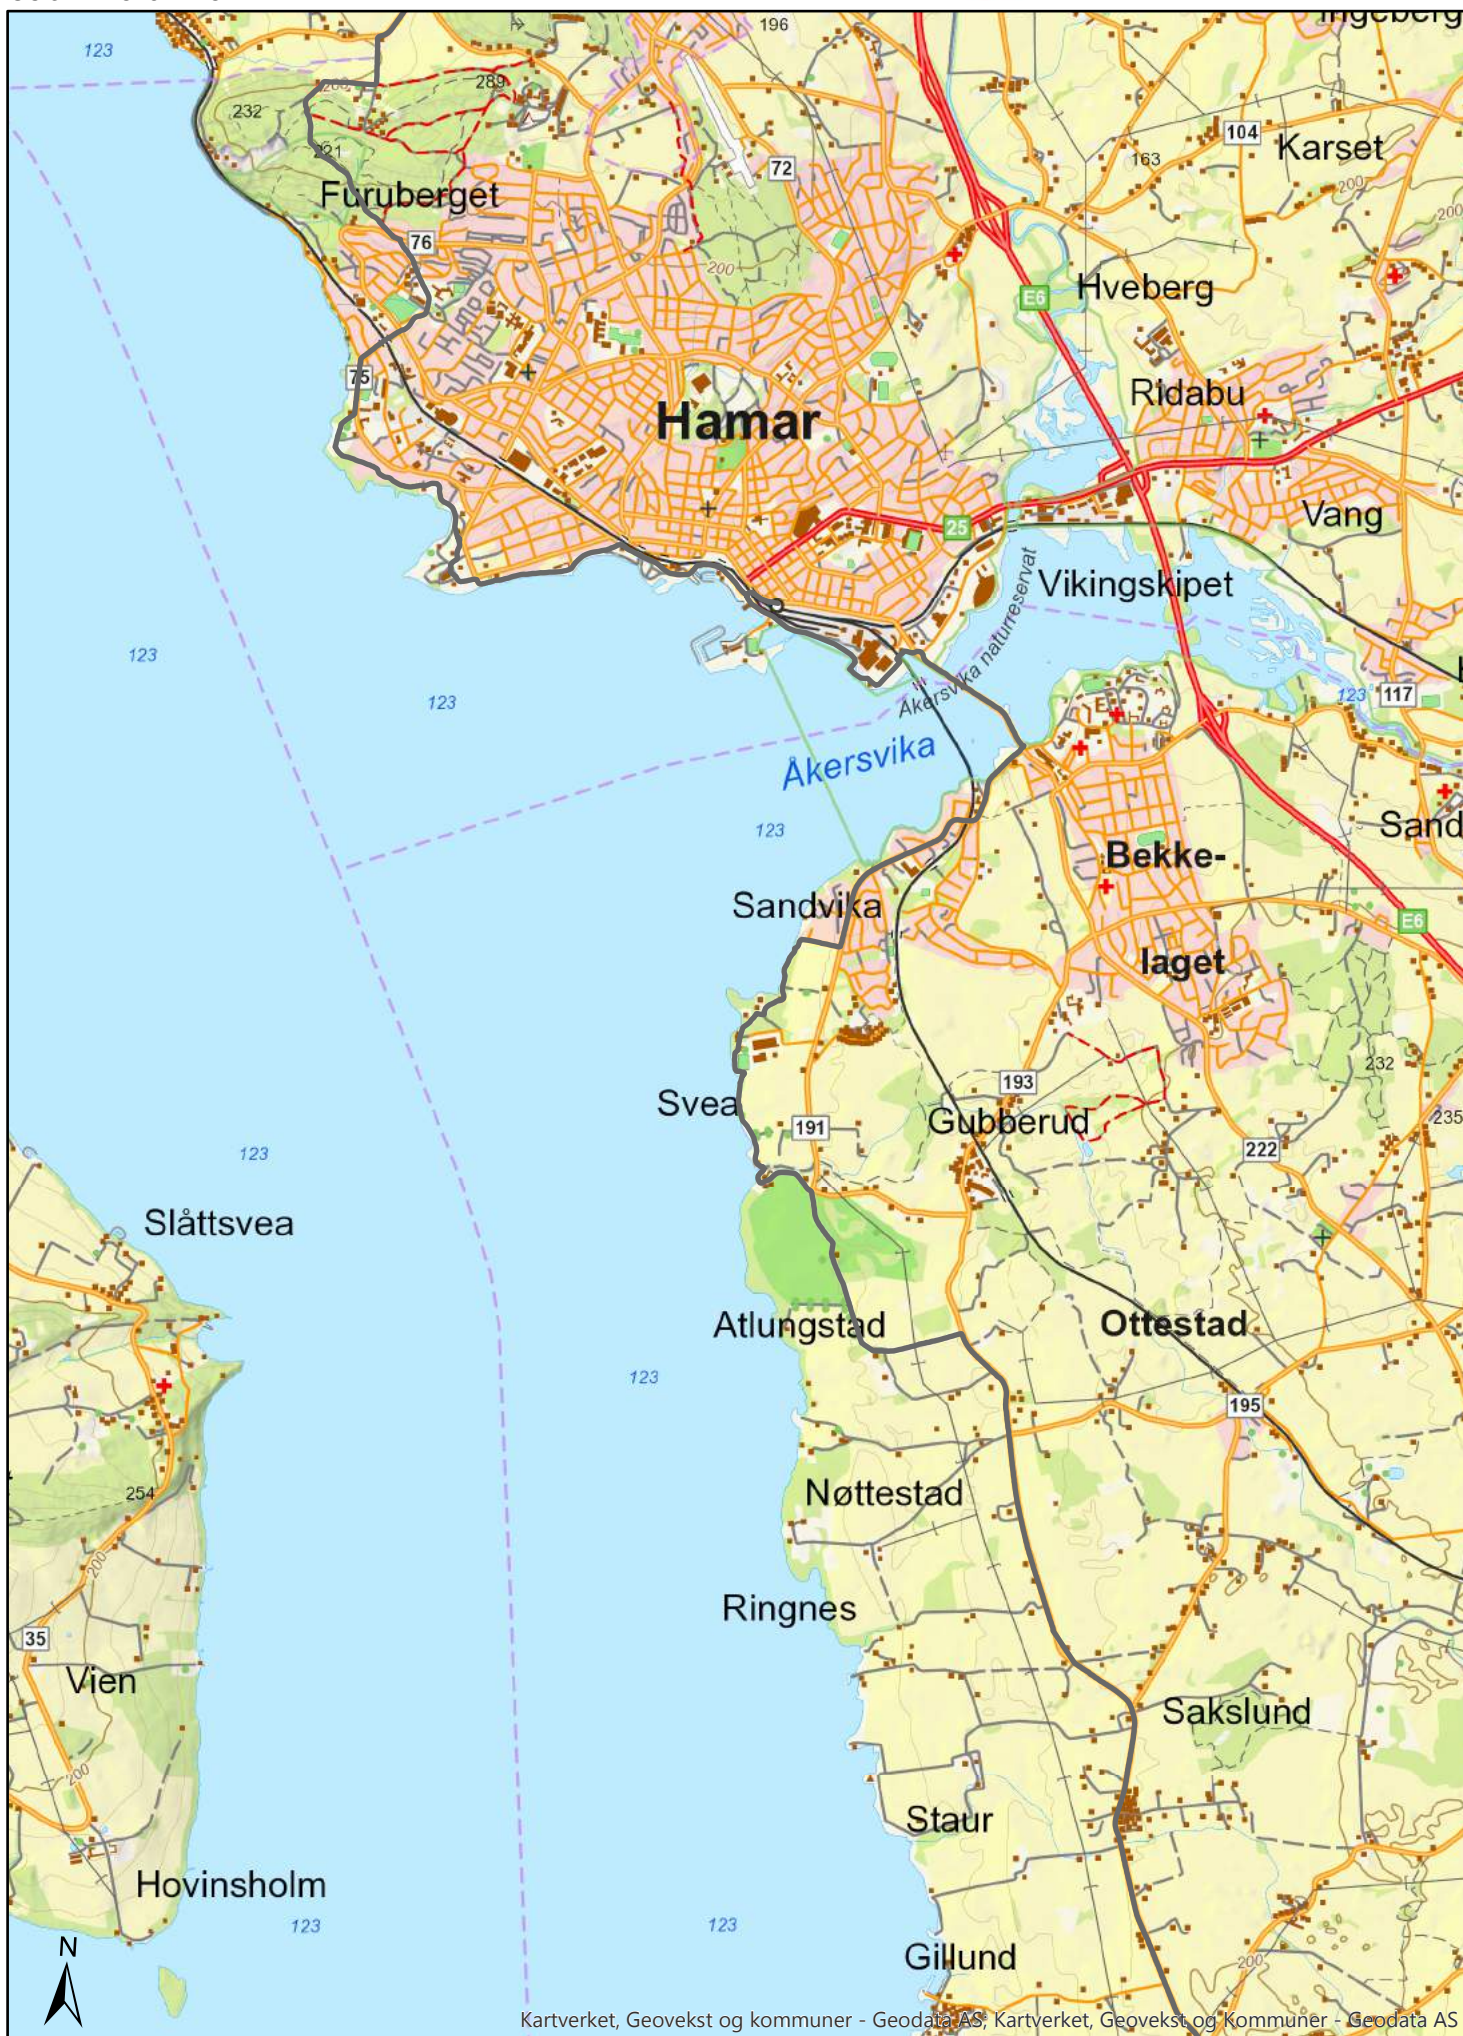

Gudbrandsdalsleden øst

Oslo - Lillehammer

PILEGRIMSLEDEN
ST. OLAVSVEGENE TIL TRONDHEIM

Gudbrandsdalsleden øst

Oslo - Lillehammer

PILEGRIMSLEDEN
ST. OLAVSVEGENE TIL TRONDHEIM

Gudbrandsdalsleden øst

Oslo - Lillehammer

PILEGRIMSLEDEN
ST. OLAVSVEGENE TIL TRONDHEIM

Gudbrandsdalsleden øst

Oslo - Lillehammer

PILEGRIMSLEDEN
ST. OLAVSVEGENE TIL TRONDHEIM

Gudbrandsdalsleden øst

Oslo - Lillehammer

PILEGRIMSLEDEN
ST. OLAVSVEGENE TIL TRONDHEIM

Gudbrandsdalsleden øst

Oslo - Lillehammer

PILEGRIMSLEDEN
ST. OLAVSVEGENE TIL TRONDHEIM

Gudbrandsdalsleden øst

Oslo - Lillehammer

PILEGRIMSLEDEN
ST. OLAVSVEGENE TIL TRONDHEIM

Kartverket, Geovekst og kommuner - Geodata AS, Kartverket, Geovekst og kommuner - Geodata AS