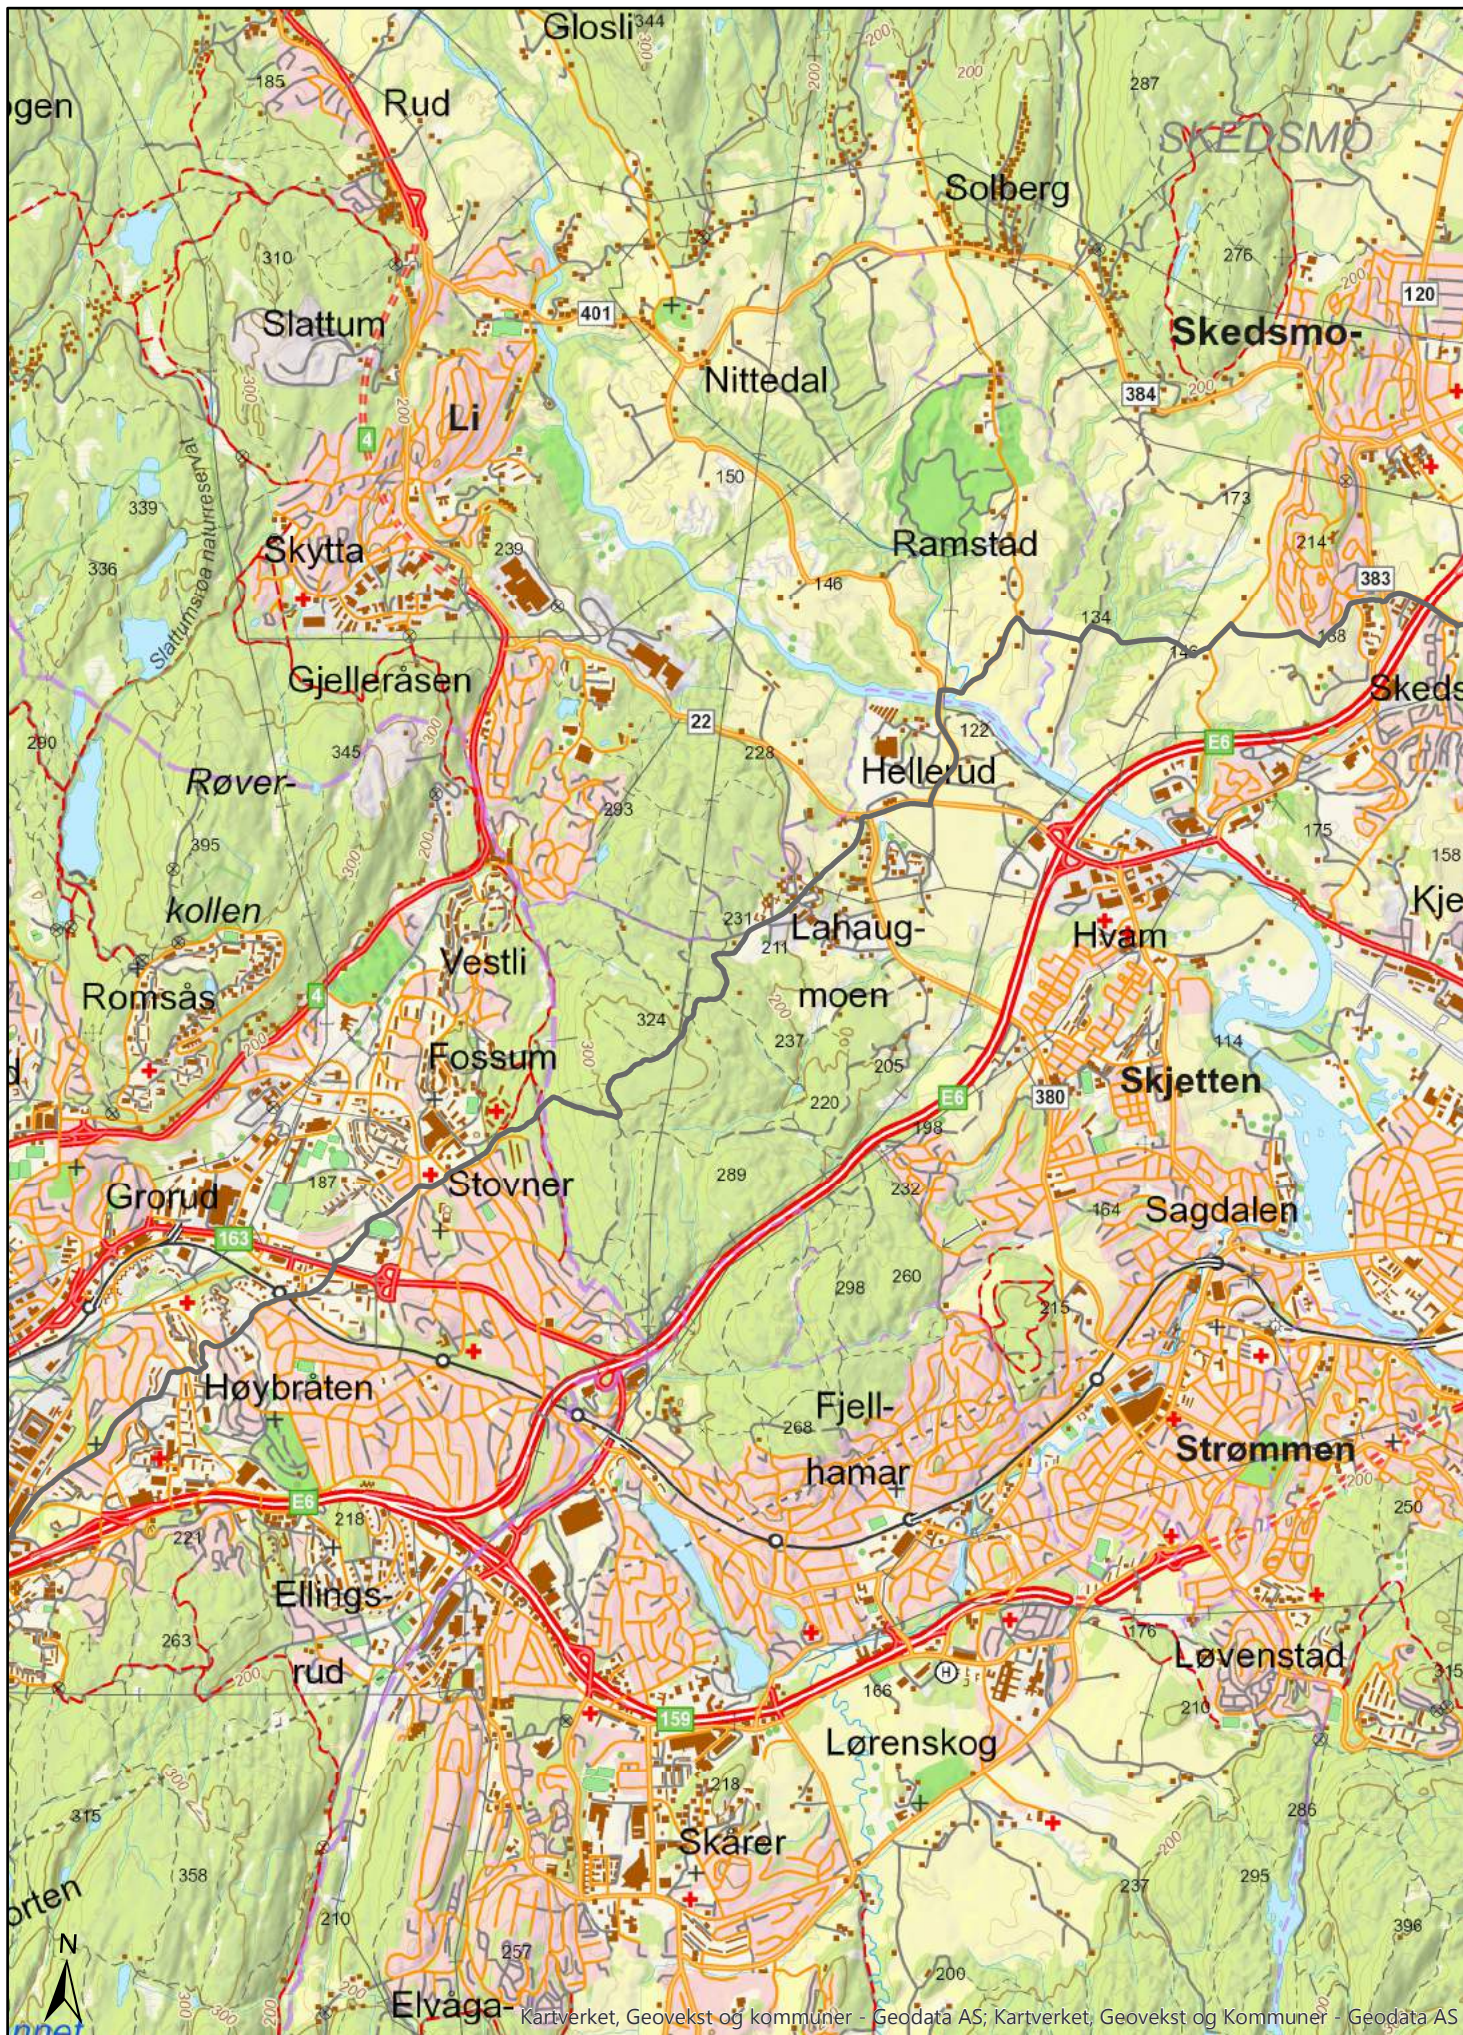

Gudbrandsdalsleden øst

Oslo - Lillehammer

PILEGRIMSLEDEN
ST. OLAVSVEGENE TIL TRONDHEIM

Gudbrandsdalsleden øst

Oslo - Lillehammer

PILEGRIMSLEDEN
ST. OLAVSVEGENE TIL TRONDHEIM

Gudbrandsdalsleden øst

Oslo - Lillehammer

PILEGRIMSLEDEN
ST. OLAVSVEGENE TIL TRONDHEIM

Gudbrandsdalsleden øst

Oslo - Lillehammer

PILEGRIMSLEDEN
ST. OLAVSVEGENE TIL TRONDHEIM

Gudbrandsdalsleden øst

Oslo - Lillehammer

PILEGRIMSLEDEN
ST. OLAVSVEGENE TIL TRONDHEIM

PILEGRIMSLEDEN
ST. OLAVSVEGENE TIL TRONDHEIM